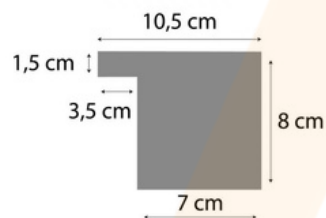

Caída del agua

Disponibles para muros de 35 o 120mm de grosor.
Nota: este gráfico corresponde a la cascada de agua de 600mm de largo.
Para un largo de 900mm se requiere un 150% más de caudal y el doble para 1200mm.

FICHA TÉCNICA CASCADAS ACRÍLICAS

Modelos lengüeta corta

Ref.	LED	Anchura (cm)
WPC3LD	Sí	30
WPC6LD	Sí	60
WPC9LD	Sí	90
WPC12LD	Sí	120
WPC15LD	Sí	150
WPC3L	No	30
WPC6L	No	60
WPC9L	No	90
WPC12L	No	120
WPC15L	No	150