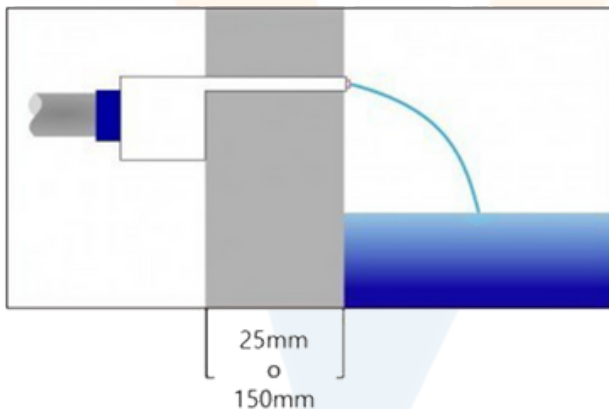

FICHA TÉCNICA CASCADAS ACRÍLICAS

Cascada Acrílica Warmpool

Nuestras cascadas acrílicas están fabricadas en ABS de alta calidad. Gracias a su instalación dentro del muro, encajan bien en todo tipo de piscinas. Disponible en 5 tamaños diferentes y dos tipos de lengüeta, puede elegir entre nuestros modelos básicos y modelos con LED. Los modelos LED incluyen una tira LED intercambiable, fuente de alimentación y control remoto.

Caída del agua

Disponibles para muros de 35 o 120mm de grosor.
Nota: este gráfico corresponde a la cascada de agua de 600mm de largo.
Para un largo de 900mm se requiere un 150% más de caudal y el doble para 1200mm.

FICHA TÉCNICA CASCADAS ACRÍLICAS

Modelos lengüeta corta

Ref.	LED	Anchura (cm)
WPC3LD	Sí	30
WPC6LD	Sí	60
WPC9LD	Sí	90
WPC12LD	Sí	120
WPC15LD	Sí	150
WPC3L	No	30
WPC6L	No	60
WPC9L	No	90
WPC12L	No	120
WPC15L	No	150

Modelos lengüeta larga

Ref.	LED	Anchura (cm)
WPC3LD+	Sí	30
WPC6LD+	Sí	60
WPC9LD+	Sí	90
WPC12LD+	Sí	120
WPC15LD+	Sí	150
WPC3L+	No	30
WPC6L+	No	60
WPC9L+	No	90
WPC12L+	No	120
WPC15L+	No	150