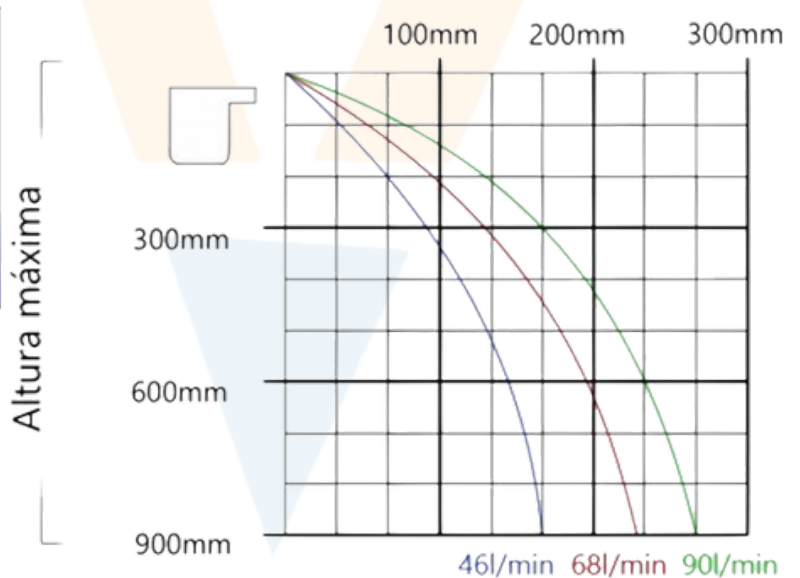

FICHA TÉCNICA CASCADAS ACRÍLICAS

Cascada Acrílica Warmpool

Nuestras cascadas acrílicas están fabricadas en ABS de alta calidad. Gracias a su instalación dentro del muro, encajan bien en todo tipo de piscinas. Disponible en 5 tamaños diferentes y dos tipos de lengüeta, puede elegir entre nuestros modelos básicos y modelos con LED. Los modelos LED incluyen una tira LED intercambiable, fuente de alimentación y control remoto.

Caída del agua

Disponibles para muros de 35 o 120mm de grosor.
Nota: este gráfico corresponde a la cascada de agua de 600mm de largo.
Para un largo de 900mm se requiere un 150% más de caudal y el doble para 1200mm.

FICHA TÉCNICA CASCADAS ACRÍLICAS

Modelos lengüeta corta

Ref.	LED	Anchura (cm)
WPC3LD	Sí	30
WPC6LD	Sí	60
WPC9LD	Sí	90
WPC12LD	Sí	120
WPC15LD	Sí	150
WPC3L	No	30
WPC6L	No	60
WPC9L	No	90
WPC12L	No	120
WPC15L	No	150

Modelos lengüeta larga

Ref.	LED	Anchura (cm)
WPC3LD+	Sí	30
WPC6LD+	Sí	60
WPC9LD+	Sí	90
WPC12LD+	Sí	120
WPC15LD+	Sí	150
WPC3L+	No	30
WPC6L+	No	60
WPC9L+	No	90
WPC12L+	No	120
WPC15L+	No	150