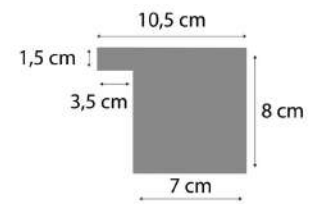

5 Sizes

2 Lips

Model	LED	Width	PVP
WPC3LD	Yes	30 cm	185€
WPC6LD	Yes	60 cm	232€
WPC9LD	Yes	90 cm	305€
WPC12LD	Yes	120 cm	339€
WPC15LD	Yes	150 cm	420€
WPC3L	No	30 cm	155€
WPC6L	No	60 cm	185€
WPC9L	No	90 cm	225€
WPC12L	No	120 cm	269€
WPC15L	No	150 cm	299€
WPC3LD+	Yes	30 cm	185€
WPC6LD+	Yes	60 cm	232€
WPC9LD+	Yes	90 cm	305€
WPC12LD+	Yes	120 cm	339€
WPC15LD+	Yes	150 cm	420€
WPC3L+	No	30 cm	155€
WPC6L+	No	60 cm	185€
WPC9L+	No	90 cm	225€
WPC12L+	No	120 cm	269€
WPC15L+	No	150 cm	299€